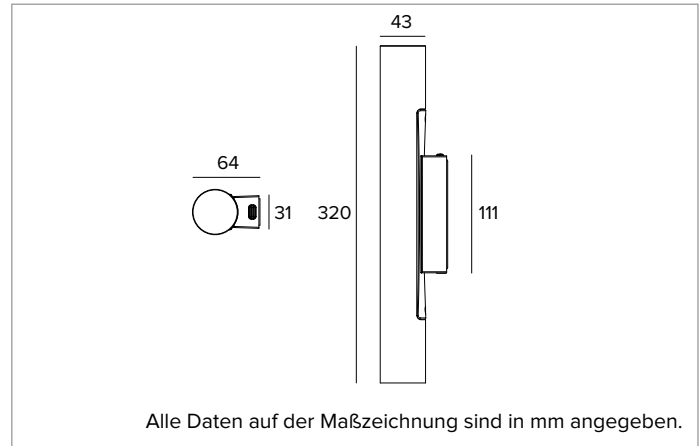

1T9946EL | LABEL 4 - Wandleuchte

Wandleuchte für LED-Leuchtmittel mit direkter Lichtemission mit Netzspannung

	3000K	H(m)	D(m)	Emax(lx)
	Ra90		42°	
Fixture Power	7W	1	0.76	1590
Source Flux	981lm	2	1.52	397
Fixture Flux	725lm	3	2.28	177
Efficacy	97lm/W	4	3.04	99
TS1961	Imax=1621cd/klm	Imax	1590cd	5
			3.80	64

Zylindrischer Körper aus CNC-gefrästem Aluminium und mit Pulverfarbe beschichtet.

Farbe und Oberfläche: Tiefschwarz

Abmessungen: D=43mm

Gewicht: 0,77Kg

Schutzart: IP20

ELEKTRISCHE MERKMALE

Elektronische ON-OFF Version mit in den Leuchtenkörper integriertem Betriebsgerät. Leuchten gemäß EN 60598-2-22 für die Stromversorgung über ein zentrales Notstromsystem CPSS (Central Power Supply System); Bereiche mit hohem Risiko ausgeschlossen. Die voreingestellte Leistungsaufnahme und der voreingestellte Lichtstrom betragen 100% an AC und 100% an DC.